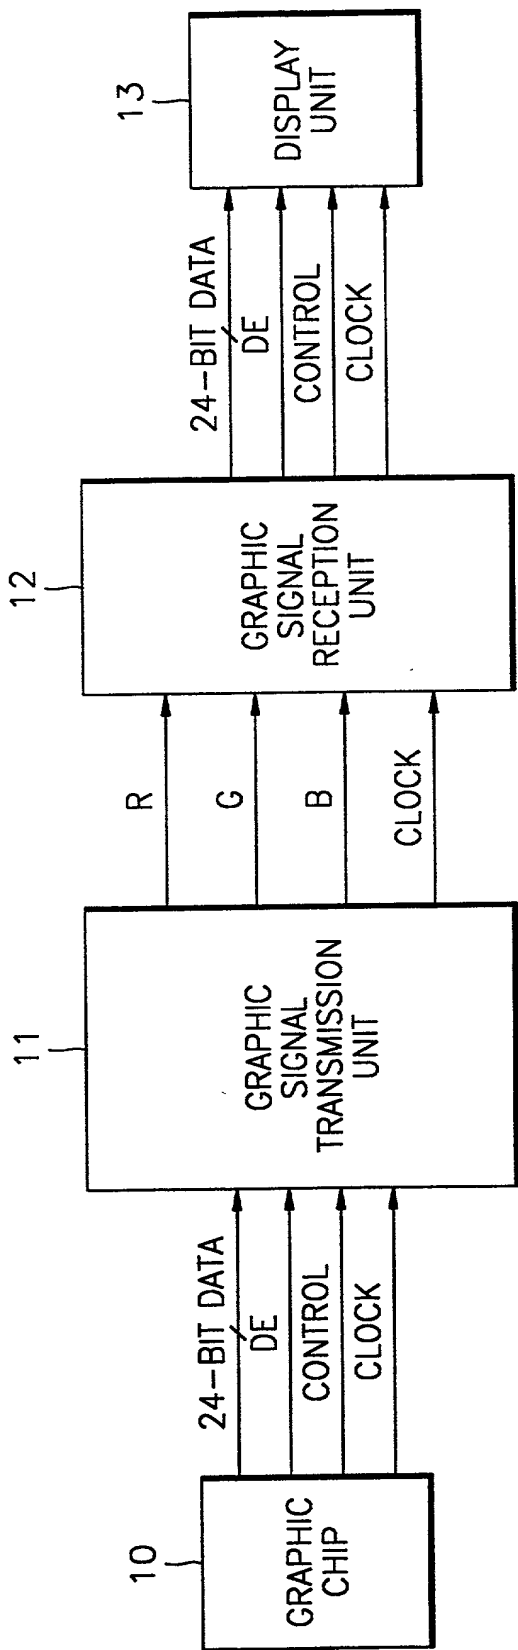

FIG. 1 (PRIOR ART)

FIG. 2

FIG. 3

FIG. 4

FIG. 5

FIG. 6

**FIG. 7A**

**FIG. 7B**

T08090"05T92850

FIG. 8

22-3

FIG. 9

FIG. 10

FIG. 11A

FIG. 11B

FIG. 13

FIG. 14

FIG. 15

FIG. 16

FIG. 17

Frame Rate : 60 Hz 24-bit-Color

	With Blank		Active		Pixel Clock	TMDS GVIF 30b		HSGI-4L	
	Pixel	Line	Pixel	Line		4ch	1ch	kbps	Gbps
SVGA	1056	628	800	600	40	0.40	1.20	578	0.35
XGA	1344	806	1024	768	65	0.65	1.95	739	0.57
SXGA	1696	1066	1280	1024	108	1.08	2.43	924	0.95
UXGA	2160	1250	1600	1200	162	1.62	3.54	1,154	1.39
HDTV	2592	1124	1920	1080	175	1.75	3.84	1,385	1.50
QXGA	2768	1598	2048	1536	265	2.65	5.79	1,477	2.27